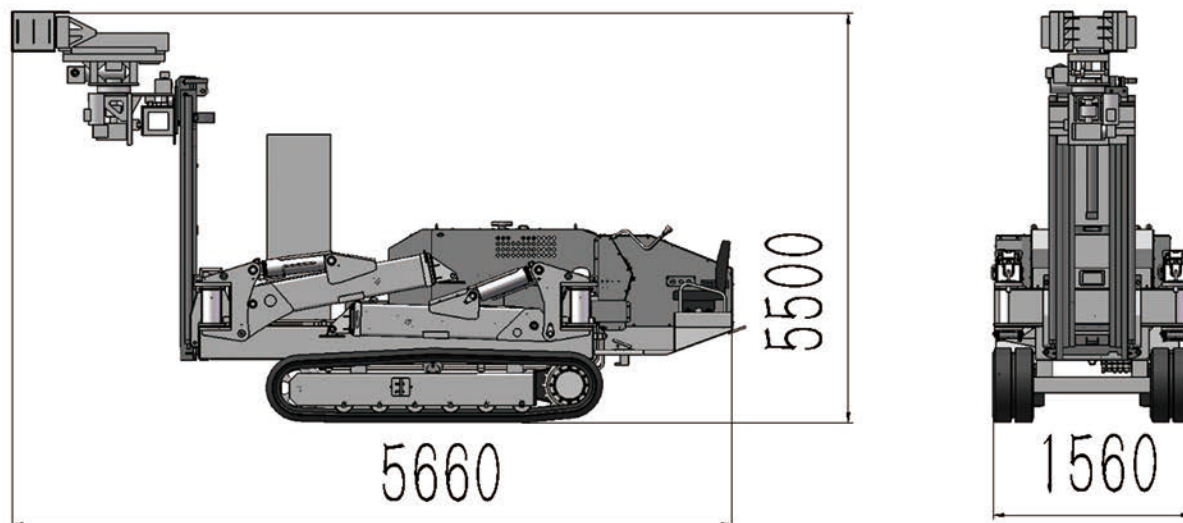

Zhengzhou

Kebu Technology Co.,Ltd.

MINI CRAWLER CRANE

KBZQ-300

产品特点

Product Features

1. 体积小，占地面积小；
2. 履带行走，不伤害地面；
3. 具有越野能力，适应工况更多；
4. 可遥控操作，作业更灵活；

外形尺寸

Dimensions

郑州科步科技有限公司

地址：河南省郑州市高新区化工路与红松路交叉口向北100米262号 邮编：450001

电话：0371-6097 2896、6371 6261 手机：133 7391 2951

E-mail: kbcrane@163.com 官方网址: <http://www.kbcrane.com.cn>

产品参数

Product Parameters KBZ3.0

型 号		
支 腿	支腿动作形式	手动回转、油压张出、油压接地
	最大伸出幅度	(左右)5670mm×(前)5510mm×(后)5030mm
行走装置	行走方式	液压马达驱动, 两段无级变速
	行走速度	前·后进 0~2.5km/ h
	爬坡能力	20°
	吊机接地 长×宽	1720mm×320 mm
	接地比压	61.9kpa (0.64 kgf / cm ²)
发 动 机	型号	4TNV88(YANMAR)
	排量	2.19L
	额定输出功率	25.2kw/ 2200 min-1
	启动方式	电启动
	使用燃料	柴油
	燃油箱容积	45L
	工作电压(频率)	11Kw
	功率	4TNV88(YANMAR)
整车尺寸	长×宽×高	5150mm×1560mm×2235mm
重 量	整车重量	7000kg
	液压油箱容积	100L
	门架	三级门架
	抓取方式	遥控操作
	抓取重量	300Kg
	安全装置	三色灯, 报警器, 急停按钮, 车体防倾覆报警